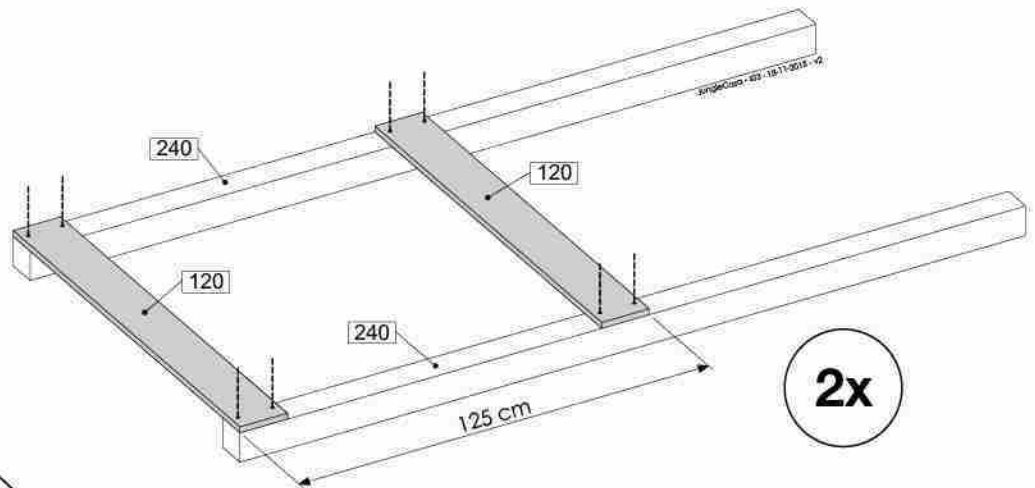

3a

16x 45 mm
002_220