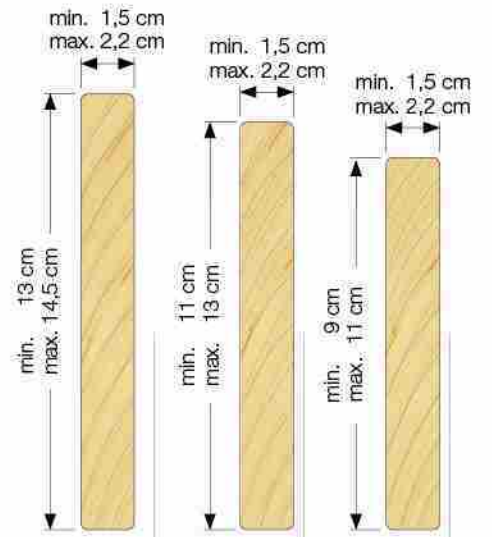

# Timber Jungle Casa

601\_105

4x

1x

7x

3x

4x

min. 139 cm max. 140 cm	140
min. 119 cm max. 120 cm	120
min. 59 cm max. 60 cm	60