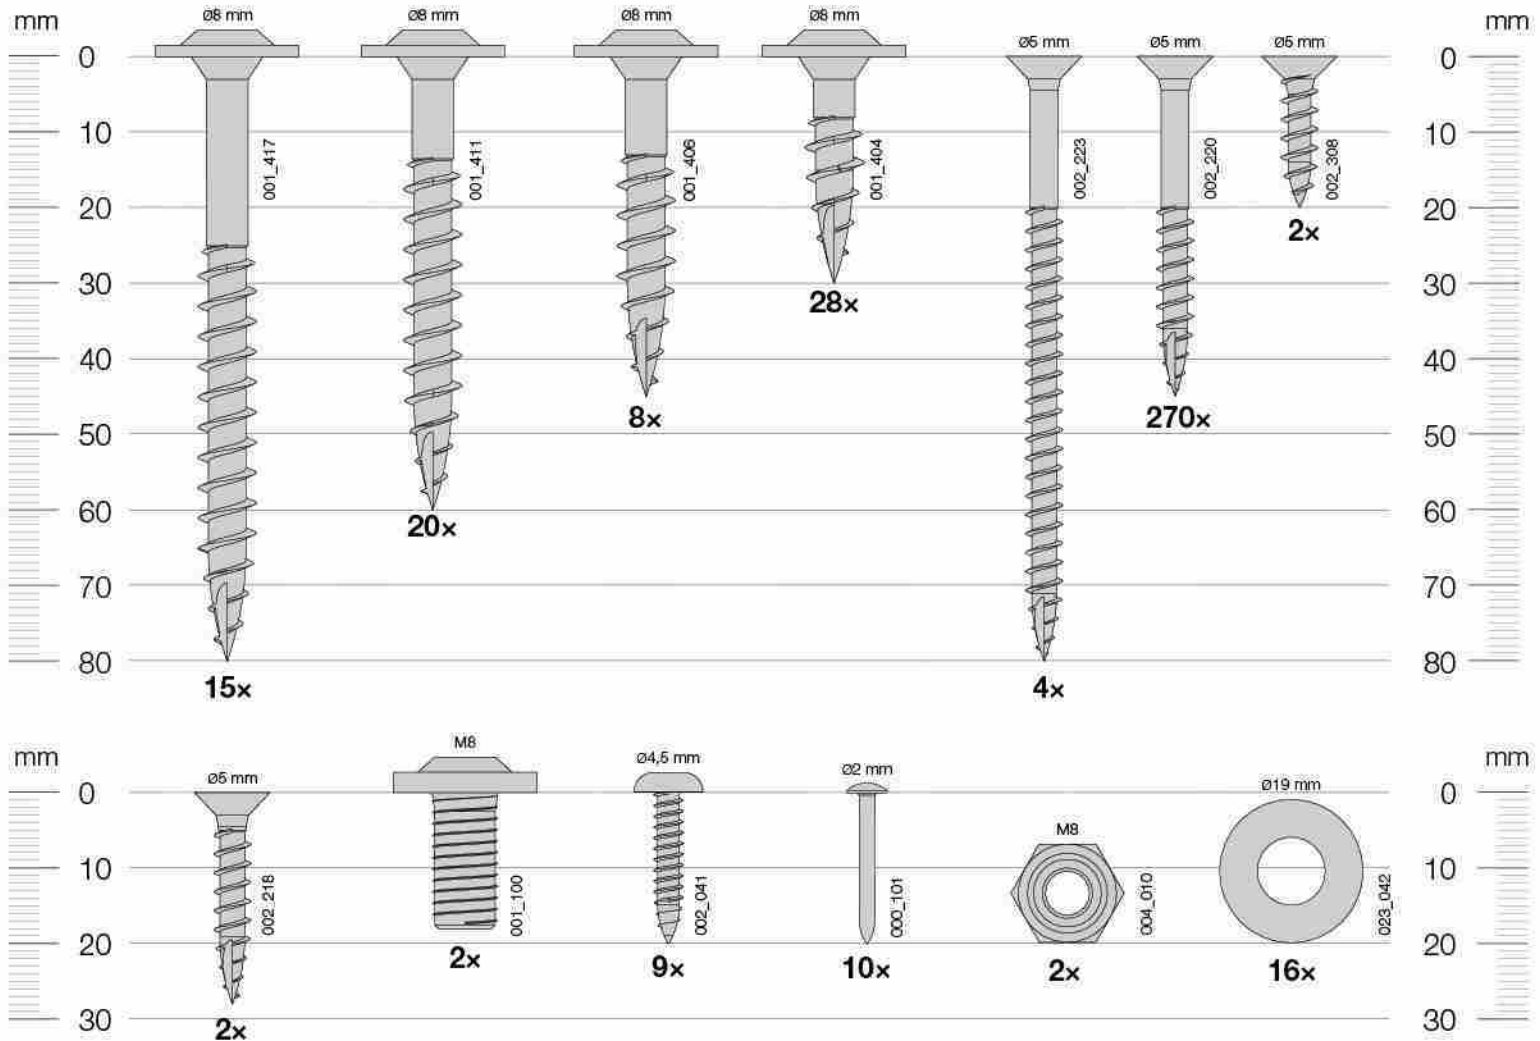

Hardware Jungle Casa

100_037