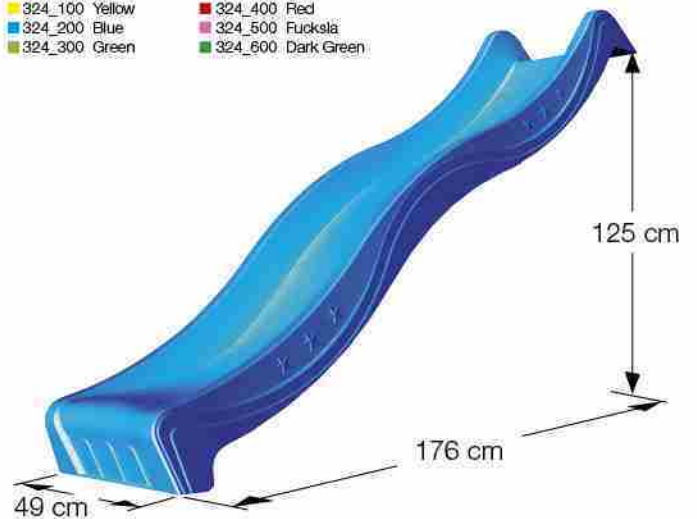

# Timber Jungle Casa

601\_105

4x

1x

7x

3x

4x

min. 139 cm max. 140 cm	140
min. 119 cm max. 120 cm	120
min. 59 cm max. 60 cm	60