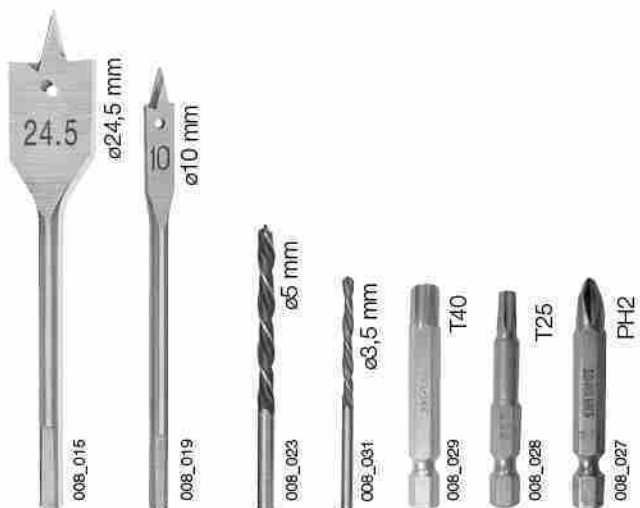

Tools

104_107