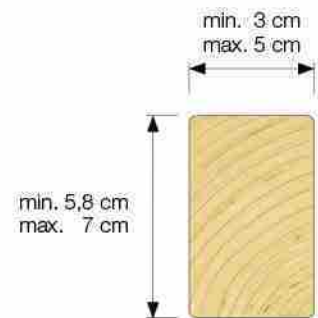

# Timber Jungle Casa

601\_105

4x

1x

7x

3x

4x

min. 139 cm max. 140 cm	140
min. 119 cm max. 120 cm	120
min. 59 cm max. 60 cm	60