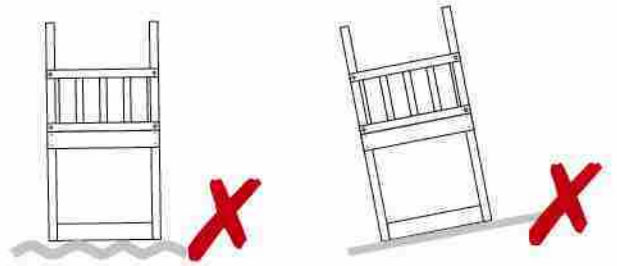

1a

1x
022_913