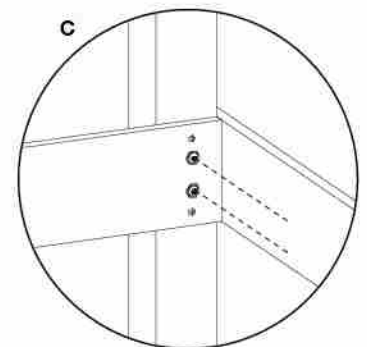

6b

12x
001_411