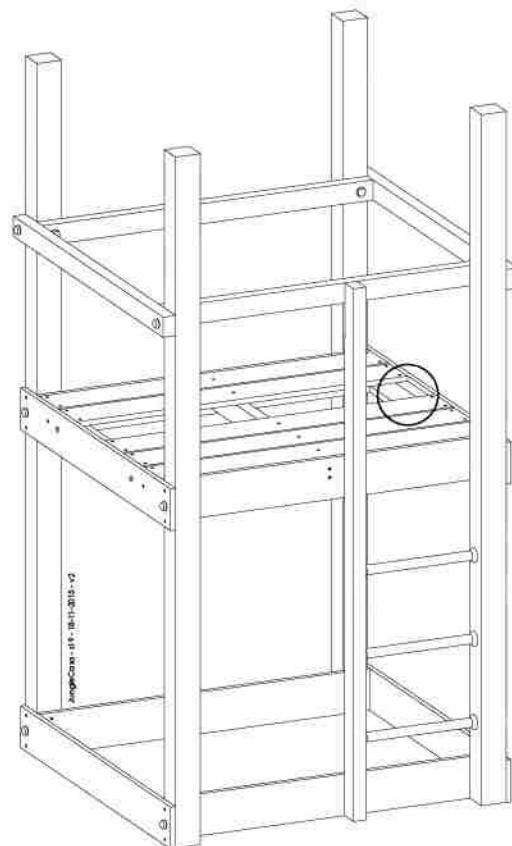

# 9g

$$\frac{\text{[Square Hole]} - 4 \text{ cm}}{2} = a$$