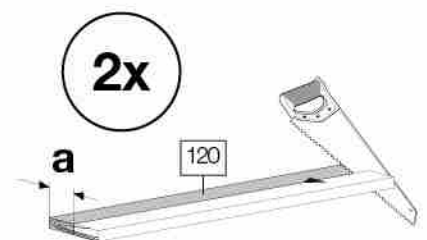

# 9g

$$\frac{\text{[Square Hole]} - 4 \text{ cm}}{2} = a$$