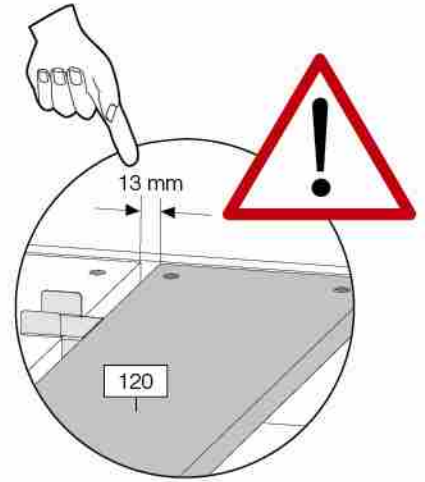

# 9g

$$\frac{\text{[Square Hole]} - 4 \text{ cm}}{2} = a$$