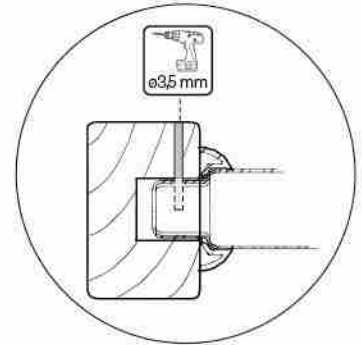

8c

3x
002_220