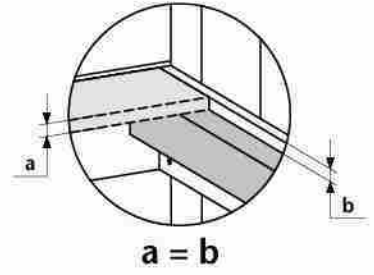

9b

4x
002_220