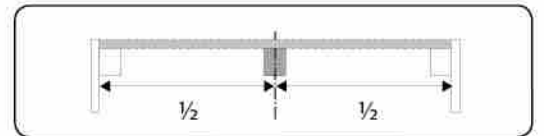

9e

4x
002_223

2x
002_220