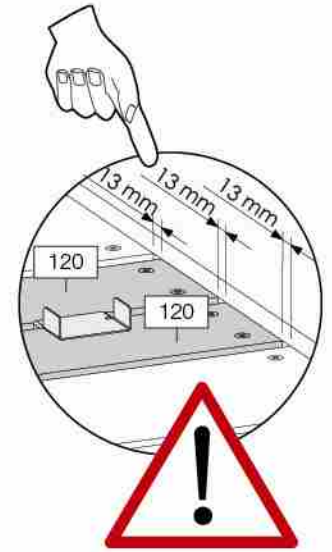

9h

10x
002_220