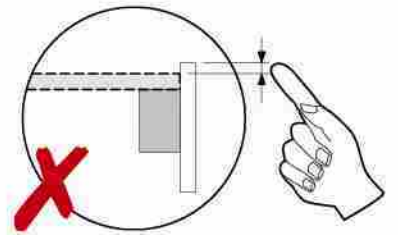

9b

4x
002_220