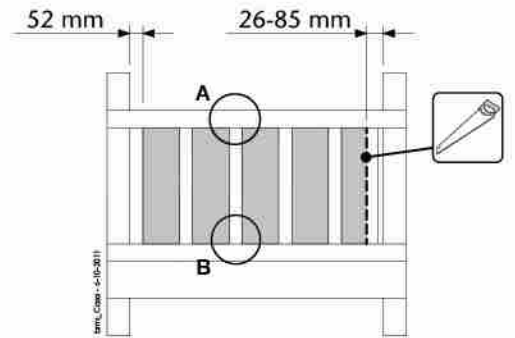

10b

40 - 56x
002_220

2x
008_043