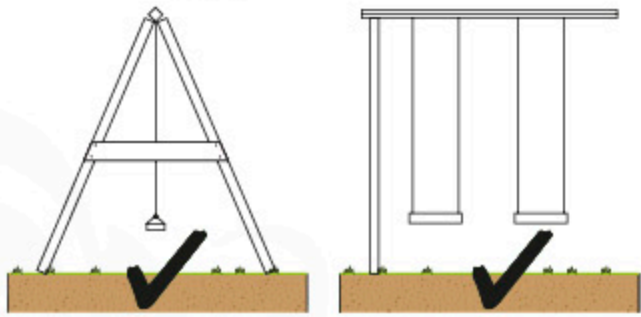

02a Playground Planner