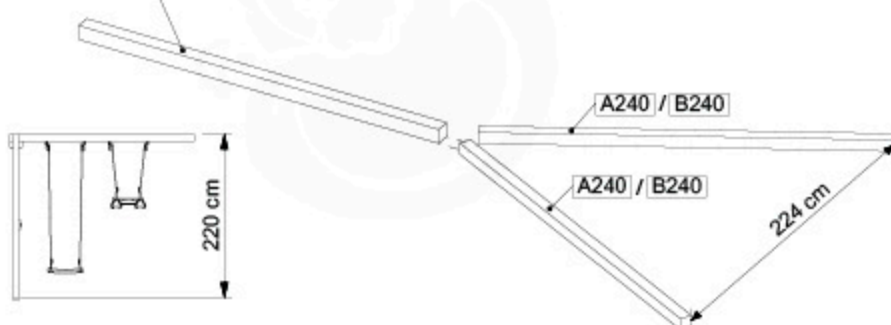

Swing Frame 200

Swing Frame 220
Swing Module

B120 / B140 (1-Swing Module/Frame)
B240 / B220 (2-Swing Module/Frame)