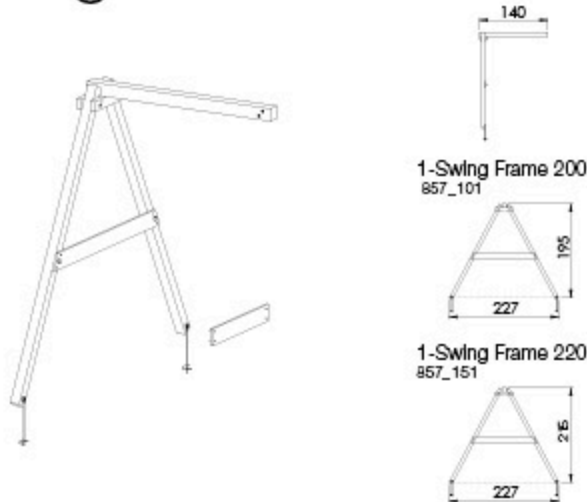

1-Swing Frame 200/220

1-Swing Module

850_176