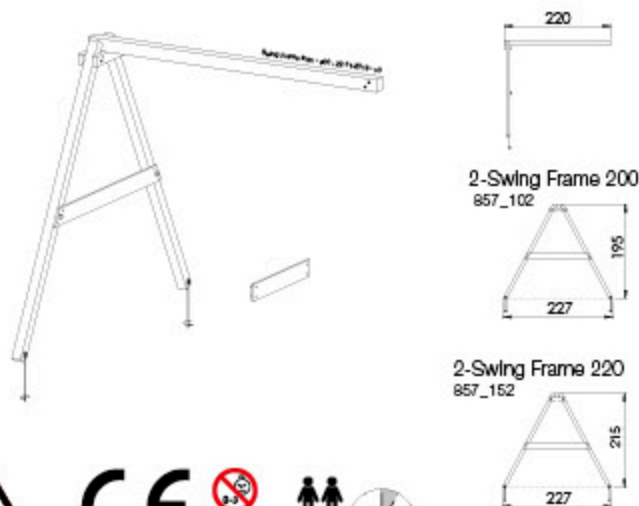

2-Swing Frame 200/220