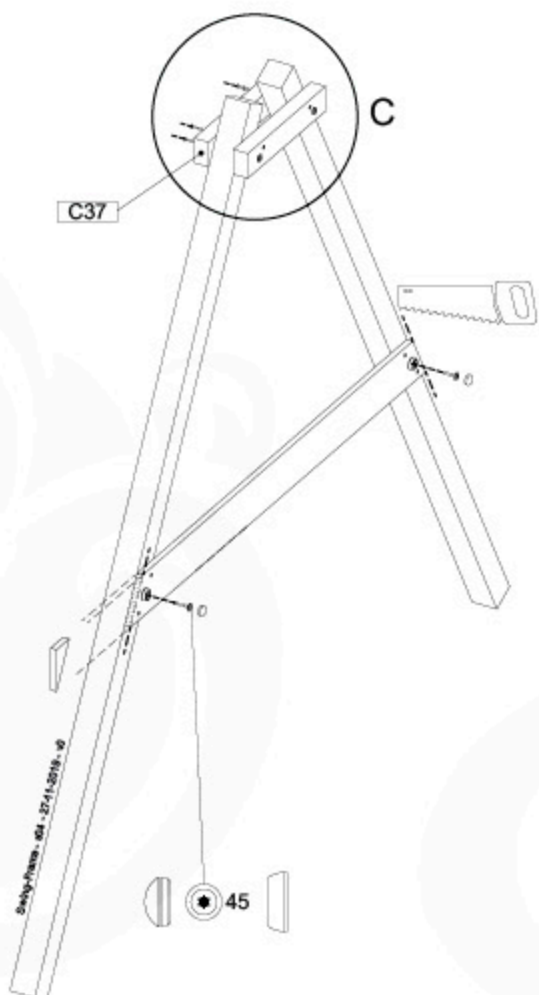

Hardware Swing Frame

100_160

L				
	<p>Ø 8.0mm</p>  <p>L (mm)</p>	<p>001_408 001_417 001_422</p>	<p>45mm 80mm 137mm</p>	<p>4 x 3 x 3 x</p>
	<p>Ø 5.0mm</p>  <p>L (mm)</p>	<p>002_220 002_223</p>	<p>45mm 80mm</p>	<p>10 x 6 x</p>
		<p>023_031</p>		<p>2 x</p>
		<p>120_005</p>		<p>2 x</p>

Timber

			1-Swing frame 200	2-Swing frame 200	1-Swing frame 220	2-Swing frame 220	1-Swing module	2-Swing module
		L	657_101	657_102	657_151	657_152	650_176	650_177
A		A240 A220	239cm - 240cm 219cm - 220cm	2 x	2 x	2 x	2 x	
B		B240 B220 B140 B120	239cm - 240cm 219cm - 220cm 139cm - 140cm 119cm - 120cm	1 x	1 x	1 x	1 x	2 x 1 x
C		C37	36cm - 37cm	2 x	2 x	2 x	2 x	2 x
D		D145 D141 D74	144cm - 145cm 140cm - 141cm 73cm - 74cm	1 x 1 x	1 x 1 x	1 x 1 x	1 x 1 x	1 x 1 x
								

02h

02i

02j

03 Swing Frame

1

B140 (1-Swing Frame)
B220 (2-Swing Frame)

Swing Frame 200

Swing Frame 220
Swing Module

B120 / B140 (1-Swing Module/Frame)
B240 / B220 (2-Swing Module/Frame)

2

3

4

5

6

7

8