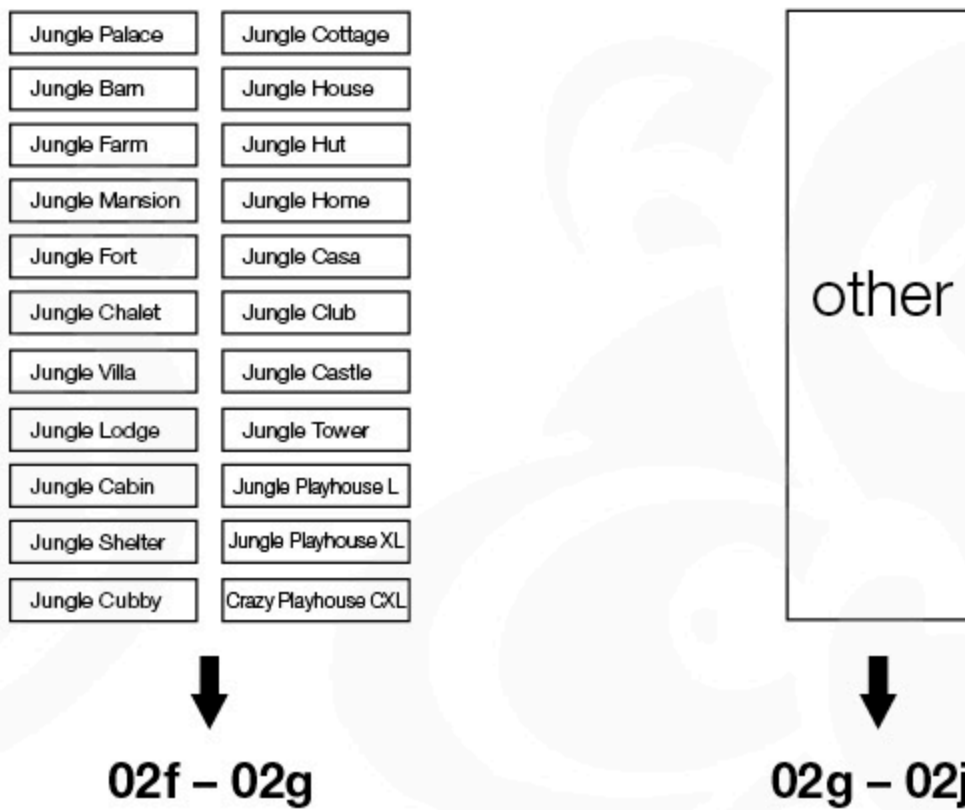

Timber

			1-Swing frame 200	2-Swing frame 200	1-Swing frame 220	2-Swing frame 220	1-Swing module	2-Swing module
		L	657_101	657_102	657_151	657_152	650_176	650_177
A		A240 A220	239cm - 240cm 219cm - 220cm	2 x	2 x	2 x	2 x	
B		B240 B220 B140 B120	239cm - 240cm 219cm - 220cm 139cm - 140cm 119cm - 120cm	1 x	1 x	1 x	1 x	2 x 1 x
C		C37	36cm - 37cm	2 x	2 x	2 x	2 x	2 x
D		D145 D141 D74	144cm - 145cm 140cm - 141cm 73cm - 74cm	1 x 1 x	1 x 1 x	1 x 1 x	1 x 1 x	1 x 1 x
								

01 Product Identification

02a Playground Planner

02b

02c

02d

02e

02f

02g