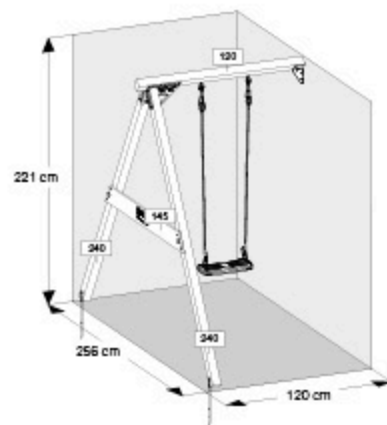

1-Swing Frame 200/220

1-Swing Module

850_176

2-Swing Frame 200/220

2-Swing Module

850_177

Jungle Gym®
BACKYARD PLAYGROUNDS