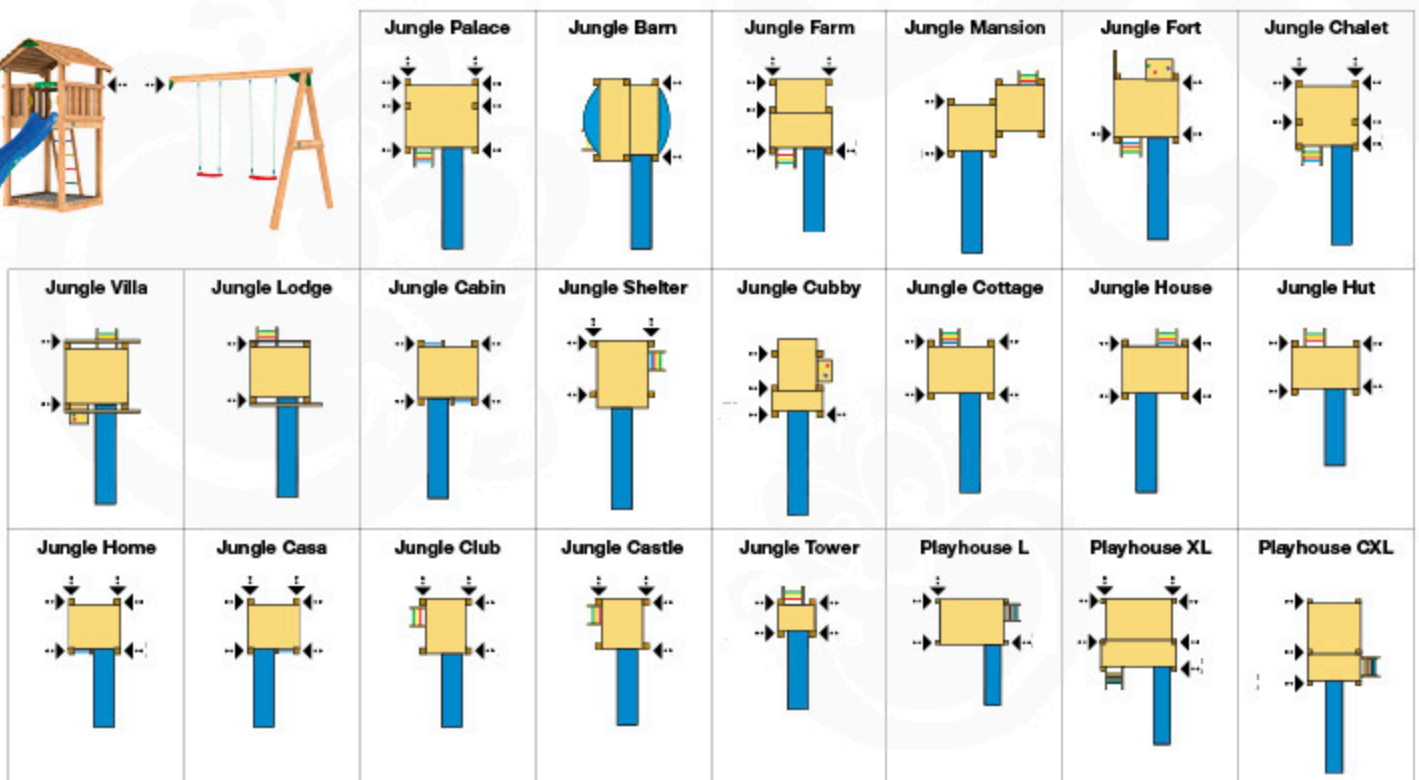

Timber

			1-Swing frame 200	2-Swing frame 200	1-Swing frame 220	2-Swing frame 220	1-Swing module	2-Swing module
		L	657_101	657_102	657_151	657_152	650_176	650_177
A		A240 A220	239cm - 240cm 219cm - 220cm	2 x	2 x	2 x	2 x	
B		B240 B220 B140 B120	239cm - 240cm 219cm - 220cm 139cm - 140cm 119cm - 120cm	1 x	1 x	1 x	1 x	2 x 1 x
C		C37	36cm - 37cm	2 x	2 x	2 x	2 x	2 x
D		D145 D141 D74	144cm - 145cm 140cm - 141cm 73cm - 74cm	1 x 1 x	1 x 1 x	1 x 1 x	1 x 1 x	1 x 1 x
								

01 Product Identification

02a Playground Planner

02b

02c

02d

02e

02f

02g

02h

02i

02j

03 Swing Frame

1

B140 (1-Swing Frame)
B220 (2-Swing Frame)

Swing Frame 200

Swing Frame 220
Swing Module