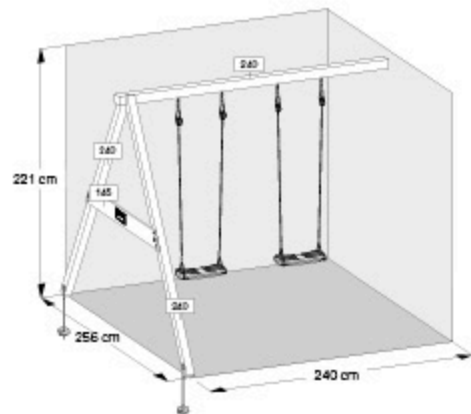

2-Swing Module

850_177

Jungle Gym®
BACKYARD PLAYGROUNDS

	EN-102	EN-104		EN-102	EN-104
EN. Warnings. Only for domestic use. Maximum number of users is:	1	2	LT. Įspėjimai. Tik būtinam naudojimui. Maksimalus naudotojų skaičius:	1	2
DE Achtung. Nur für den Hausgebrauch. Maximale Benutzerszahl:	1	2	HR. Upozorenje. Samo za kućansku uporabu. Maksimalan broj korisnika je:	1	2
FR Attention. Réservé à un usage privé. Le nombre maximal d'utilisateurs est de:	1	2	HU. Figyelmeztetés. Csak otthoni használatra! A használók max. száma:	1	2
NL Waarschuwingen. Uitsluitend voor huishoudelijk gebruik. Het maximale aantal gebruikers is:	1	2	NO. Advarsel. Kun for privat bruk. Maksimalt antal brukere er:	1	2
BG. Внимание. За употреба само в домашни условия. Максималният брой потребители е:	1	2	PL. Ostrzeżenie. Wyłączenie do użytku domowego. Maksymalna liczba użytkowników to:	1	2
ES. Advertencias. Sólo para uso doméstico. Número máximo de usuarios:	1	2	PT. Avisos. Apenas para uso doméstico. O número máximo de utilizadores é:	1	2
CS. Varování. Jen pro domácí použití. Maximální počet uživatelů je:	1	2	RO. Avertisment. Numar pentru uz domestic. Numarul maxim de utilizatori este:	1	2
DA. Advarsel. Kun til privat brug. Maksimalt antal brugere er:	1	2	RU. Предостережения. Только для домашнего использования.	1	2
ET. Hoiatused. Ainult koduseks kasutamiseks. Maksimalne kasutajate arv on:	1	2	Максимальное количество пользователей:	1	2
EL. Προειδοποιήσεις. Μόνο για οικιακή χρήση. Μέγιστος αριθμός χρηστών:	1	2	SK. Upozornenia. Iba na domáce použitie. Maximálne množstvo osôb je:	1	2
IS. Varnaðarorð. Engingu fyrir einhættisum í halmahúsum og á einhættisum. Hámarksfjöldi notenda er:	1	2	SL. Opozorila. Samo za domačo uporabo. Maksimalno število uporabnikov je:	1	2
IT. Avvertenze. Solo per uso domestico. Massimo numero di utenti è:	1	2	FI. Varoitukset. Ainoastaan kotikäyttöön. Käyttäjien yhteensä enimmäismäärä on:	1	2
LV. Brīdinājumi. Izstrādāts tikai mājās. Maksimalais lietotāju skaits ir:	1	2	SR. Upozorenje. Samo za kućnu uporabu. Maksimalan broj korisnika je:	1	2
			SV. Varningar. Endast för hemmabruk. Det maximala antalet användare är:	1	2
			TR. Uyarılar. Sadece ev kullanımı için. Maksimal kullanıcı sayısı: