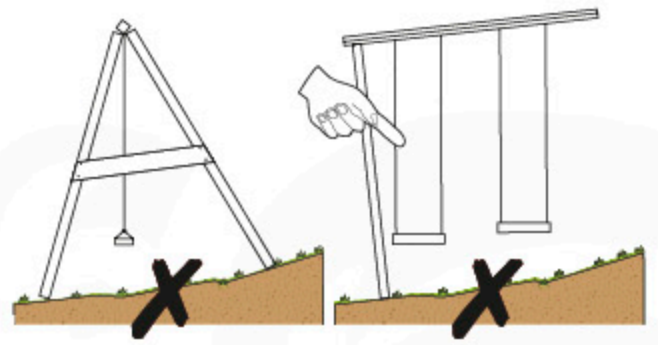

02a Playground Planner